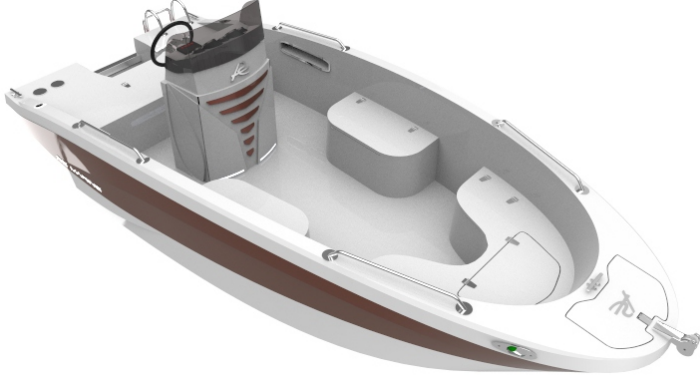

REMARINE
YACHT CONSTRUCTION & DESIGN

RE-FLUX

TEKNİK DETAYLAR

TAM BOY (LOA) : 4.70 M
GENİŞLİK (B): 2.05 M
YÜKSEKLİK (H): 1.00 M
DRAFT (T): 0.25 M
KURU AĞIRLIĞI (W): 350 KG
MOTOR (P): 20 - 60 HP

STANDART AKSESUARLAR

¹: AKÜ MONTE EDİLMESİ DURUMUNDA

²: KONSOL MONTE EDİLMESİ DURUMUNDA

OPSİYONEL AKSESUARLAR

- KONSOL
- KROM VARDAVELA
- KROM SIRTLIK & VİNİL DÖŞEME
- KROM AÇILIR KAPANIR TENTE
- KROM MERDİVEN
- KATLANIR MASA (MARINE KONTRAPLAK)
- SÖKÜLEBİLİR MASA (IROKO)
- KIÇ PLATFORM & BURUN BASTONU
- TATLI SU & DUŞ SETİ (60 LT SU KAPASİTELİ)
- MARINE VINYL & BATMAZ SÜNGERLİ DÖŞEME
- ÇAKMAKLİK & KORNA & KÜÇÜK PUSULA
- YAZLIK TENTE BRANDASI
- KIŞLIK TENTE BRANDASI
- BALIK BULUCU (FISHFINDER)
- PASLANMAZ KAMIŞ YUVALARI

RE-PLEASURE

RE
REMARINE

TEKNİK DETAYLAR

TAM BOY (LOA) : 4.95 M

GENİŞLİK (B): 2.10 M

YÜKSEKLİK (H): 1.10 M

DRAFT (T): 0.30 M

KURU AĞIRLIĞI (W): 400 KG