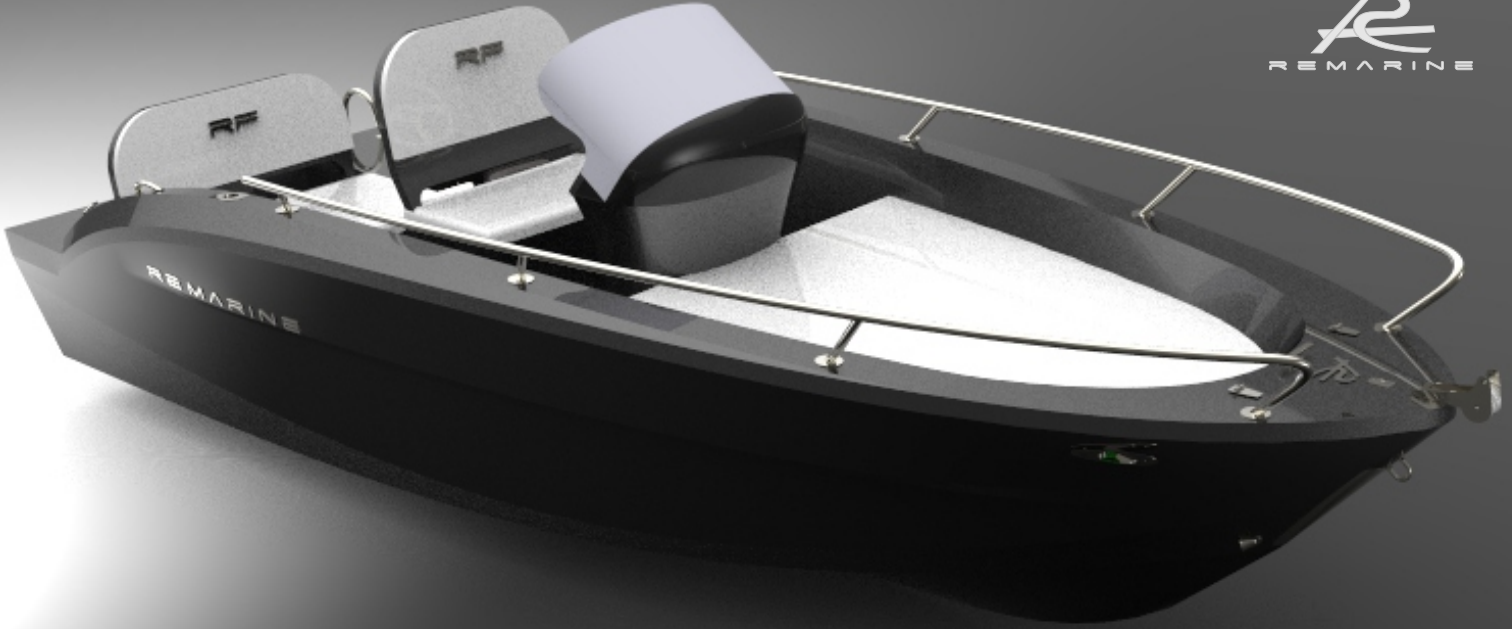

REMARINE
YACHT CONSTRUCTION & DESIGN

RE-FLUX

TEKNİK DETAYLAR

TAM BOY (LOA) : 4.70 M
GENİŞLİK (B): 2.05 M
YÜKSEKLİK (H): 1.00 M
DRAFT (T): 0.25 M
KURU AĞIRLIĞI (W): 350 KG
MOTOR (P): 20 - 60 HP

STANDART AKSESUARLAR

¹: AKÜ MONTE EDİLMESİ DURUMUNDA

²: KONSOL MONTE EDİLMESİ DURUMUNDA

OPSİYONEL AKSESUARLAR

- KONSOL
- KROM VARDAVELA
- KROM SIRTLIK & VİNİL DÖŞEME
- KROM AÇILIR KAPANIR TENTE
- KROM MERDİVEN
- KATLANIR MASA (MARINE KONTRAPLAK)
- SÖKÜLEBİLİR MASA (IROKO)
- KIÇ PLATFORM & BURUN BASTONU
- TATLI SU & DUŞ SETİ (60 LT SU KAPASİTELİ)
- MARINE VINYL & BATMAZ SÜNGERLİ DÖŞEME
- ÇAKMAKLİK & KORNA & KÜÇÜK PUSULA
- YAZLIK TENTE BRANDASI
- KIŞLIK TENTE BRANDASI
- BALIK BULUCU (FISHFINDER)
- PASLANMAZ KAMIŞ YUVALARI

RE-PLEASURE

RE
REMARINE

TEKNİK DETAYLAR

TAM BOY (LOA) : 4.95 M

GENİŞLİK (B): 2.10 M

YÜKSEKLİK (H): 1.10 M

DRAFT (T): 0.30 M

KURU AĞIRLIĞI (W): 400 KG