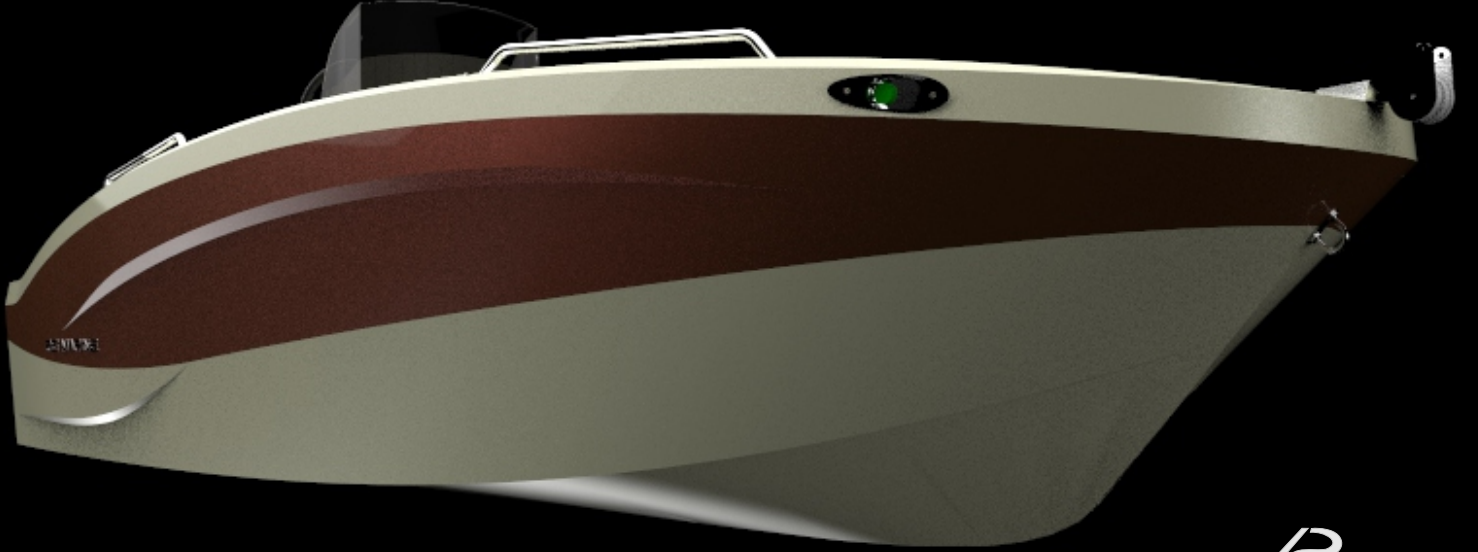

REMARINE
YACHT CONSTRUCTION & DESIGN

RE-FLUX

TEKNİK DETAYLAR

TAM BOY (LOA) : 4.70 M
GENİŞLİK (B): 2.05 M
YÜKSEKLİK (H): 1.00 M
DRAFT (T): 0.25 M
KURU AĞIRLIĞI (W): 350 KG
MOTOR (P): 20 - 60 HP

STANDART AKSESUARLAR

RE-PLEASURE

RE
REMARINE

TEKNİK DETAYLAR

TAM BOY (LOA) : 4.95 M

GENİŞLİK (B): 2.10 M

YÜKSEKLİK (H): 1.10 M

DRAFT (T): 0.30 M

KURU AĞIRLIĞI (W): 400 KG