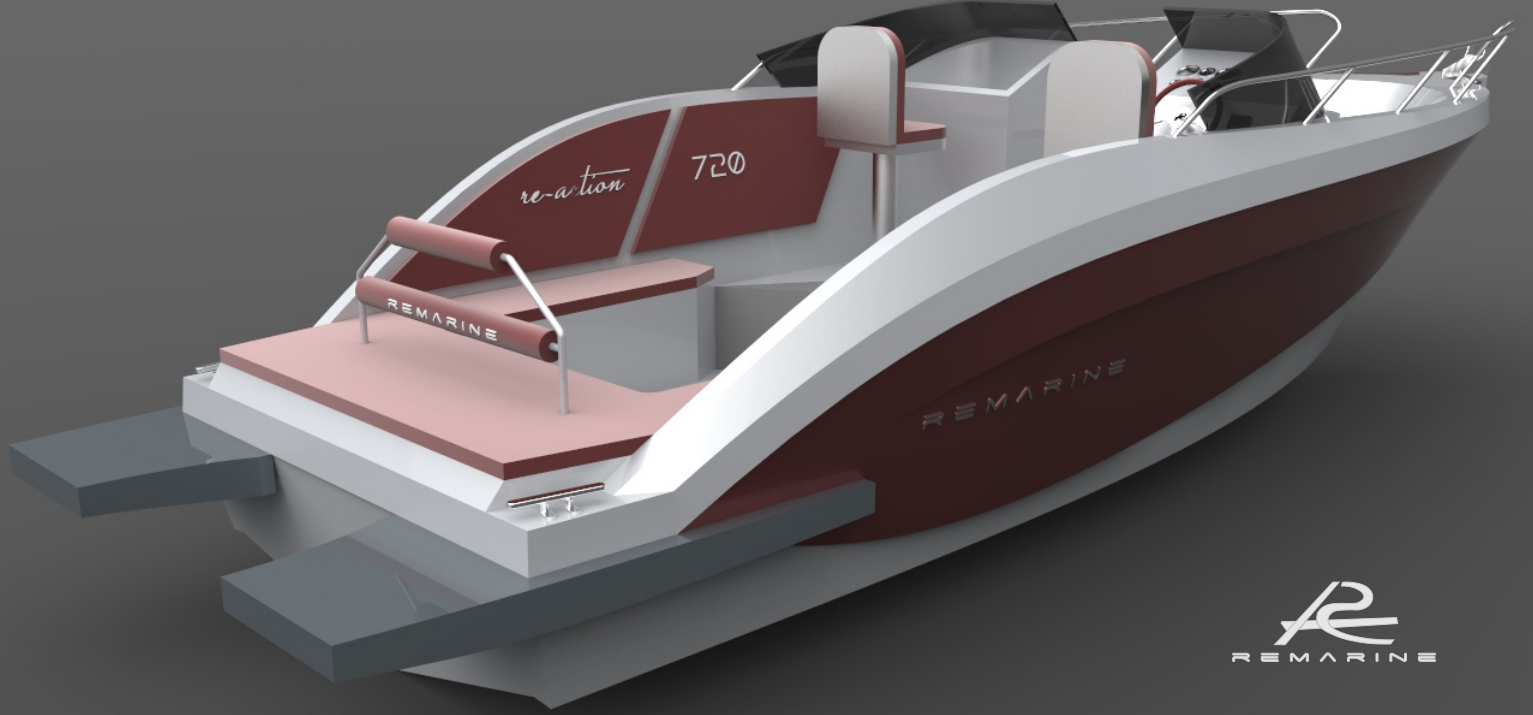

RE-ACTION

REMARINE

TEKNİK DETAYLAR

TAM BOY (LOA) : 7.20 M

GENİŞLİK (B): 2.80 M

YÜKSEKLİK (H): 1.75 M

DRAFT (T): 0,40 M

KURU AĞIRLIĞI (W): 1 000 KG

MOTOR (P): 115 - 250 HP