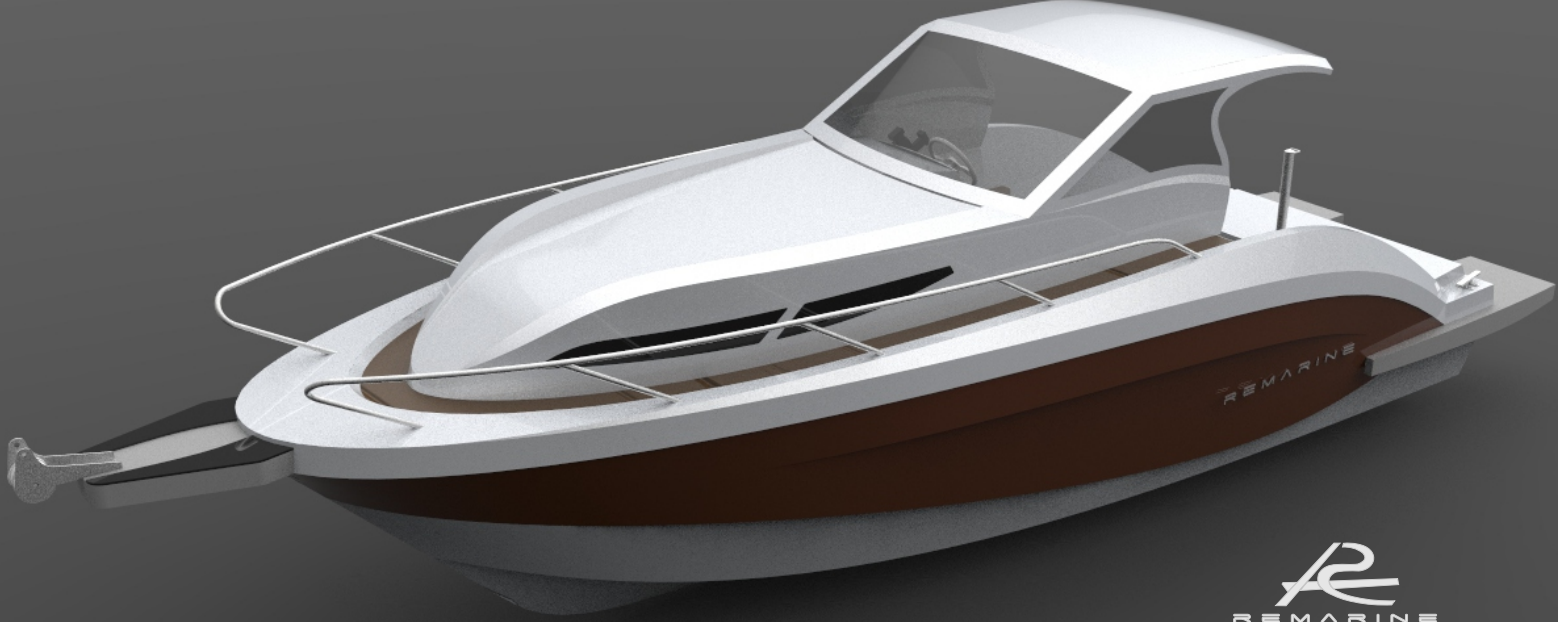

RE-AXE

TEKNİK DETAYLAR

TAM BOY (LOA) : 7.20 M

GENİŞLİK (B): 2.80 M

YÜKSEKLİK (H): 2.50 M

DRAFT (T): 0,42 M

KURU AĞIRLIĞI (W): 1200 KG

MOTOR (P): 115 - 250 HP