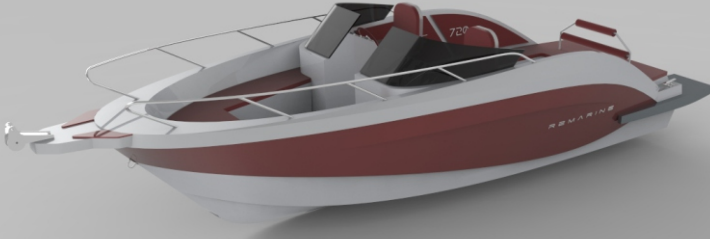

STANDART AKSESUARLAR

- 316 L KALİTE KROM VARDAVELA
- 316 KALİTE KOÇ BOYNUZLARI
- KROM KURTAĞZI
- 700W ELEKTRİKLİ İRGAT
- KROM KATLANIR MAFSALLI BURUN MAKARASI
- KROM TENTE KONSTRUKSİYONU & TENTE
- KROM TUTAMAKLI KATLANIR MERDİVEN
- MARINE VINYL & BATMAZ SÜNGERLİ DIŞ DÖŞEME
- 200 LT KAPASİTELİ SU TANKI
- 80 LT KAPASİTELİ KROM YAKIT TANKI
- KROM FLANŞLI YAKIT GİRİŞİ
- KROM FLANŞLI HAVALANDIRMA (YAKIT TANKI)
- KROM FLANŞLI TEMİZ SU GİRİŞİ
- OTOMATİK SİNTİNE POMPALARI
- KROM FLANŞLI SİNTİNE & SU ÇIKIŞLARI
- TEMİZ SU & SİNTİNE TESİSATI
- HAVUZLUK-DUŞ SİSTEMİ
- 45 LT 12V MARİNE BUZDOLABI
- GÜVERTE ÜSTÜ LED AYDINLATMALAR
- MÜZİK SİSTEMİ SETİ
- İZOLELİ SWITCH PANEL
- PUSULA
- KROM ÇAKMAKLIK
- 12V MARİNE KORNA
- 220V ALTERNATİF AKIM SOKETİ
- AC-DC REDRESÖR (220V->12V)
- 12V 55-100W PROJEKTÖR
- 3 POZİSYONLU AKÜ ŞALTERİ
- KROM BAYRAK DİREĞİ VE RADAR REFLEKTÖRÜ
- İSKELE/SANCAK NAVİGASYON FENERLERİ
- SİLYON FENERİ LED

- DEMİR FENERİ LED
- KROM KIÇ FENERİ LED
- MARİNE ELEKTRİK TESİSATI
- PLEXIGLASS SİPERLİK
- PİLOT KOLTUĞU VE KOLTUK AYAĞI
- KROM U MAPALAR (BURUN & KIÇ)
- KROM HALKALI KÖPRÜ
- KROM MENTEŞELER

OPSİYONEL AKSESUARLAR

- HARD-TOP
- T-TOP
- MOTOR & SERVİS AKÜLERİ
- UZAKTAN KUMANDALI PROJEKTÖR
- KIÇ PLATFORM & BURUN BASTONU
- KROM OUTBOARD KONSTRUKSİYONU
- YAZLIK TENTE BRANDASI
- KIŞLIK TENTE BRANDASI
- BALIK BULUCU (FISHFINDER)