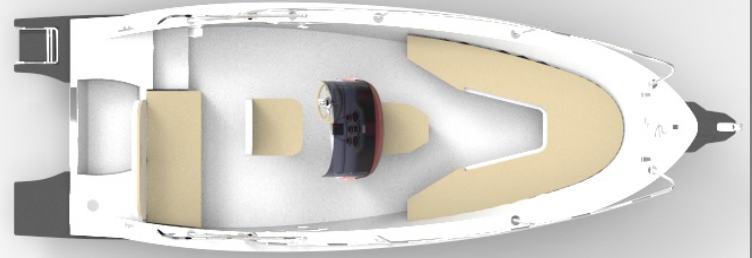

STANDART AKSESUARLAR

- 2 ADET KROM FLANŞLI SİNTİNE ÇIKIŞLARI
- 1 ADET OTOMATİK SİNTİNE POMPASI
- 1 ADET KROM VARDAVELA
- 1 ADET KROM MERDİVEN
- 1 SET KONSOL ÖNÜ YATAK TAHTASI
- 1 ADET PİLOT KOLTUĞU & KOLTUK AYAĞI
- 1 ADET 4'LÜ DİKEY SWITCH PANEL
- 1 ADET KROM ÇAKMAKLIK
- 1 ADET DEVRE KESİCİ
- 1 ADET KROM FLANŞLI İSK/SAN FENERİ (LED)
- 1 ADET KROM KİLİTLİ BURUN MAKARASI
- 12 ADET KROM MENTEŞELER
- 2 ADET KROM GERGİLİ KİLİT
- 1 ADET KROM KIÇ KORUMA
- 3 ADET IP68 LED AYDINLATMALAR
- 1 ADET KROM U MAPA
- 1 ADET TIPALI GÜVERTE TAHLİYESİ
- 1 ADET BAYRAK DİREĞİ
- 1 ADET PLEXIGLASS SİPERLİK
- 2 ADET KROM SİPERLİK YAN KULAKLARI
- 2 ADET KROM HALKALI KÖPRÜ
- 1 ADET KROM KARE TABANLI KÖPRÜ
- 1 ADET KONSOL KONTROL KAPAĞI
- 1 ADET KROM ZİNCİRLİK SU FİRARI

OPSİYONEL AKSESUARLAR

- KROM AÇILIR KAPANIR TENTE
- TELESKOPİK MASA (IROKO)
- KIÇ PLATFORM & BURUN BASTONU
- TATLI SU & DUŞ SETİ (60 LT SU KAPASİTELİ)
- MARINE VINYL & BATMAZ SÜNGERLİ DÖŞEME
- YAN FLAPLER
- RADYO & HOPARLÖR SETİ
- KORNA SETİ & KÜÇÜK PUSULA
- YAZLIK TENTE BRANDASI
- KIŞLIK TENTE BRANDASI
- BALIK BULUCU (FISHFINDER)
- PASLANMAZ KAMIŞ YUVALARI