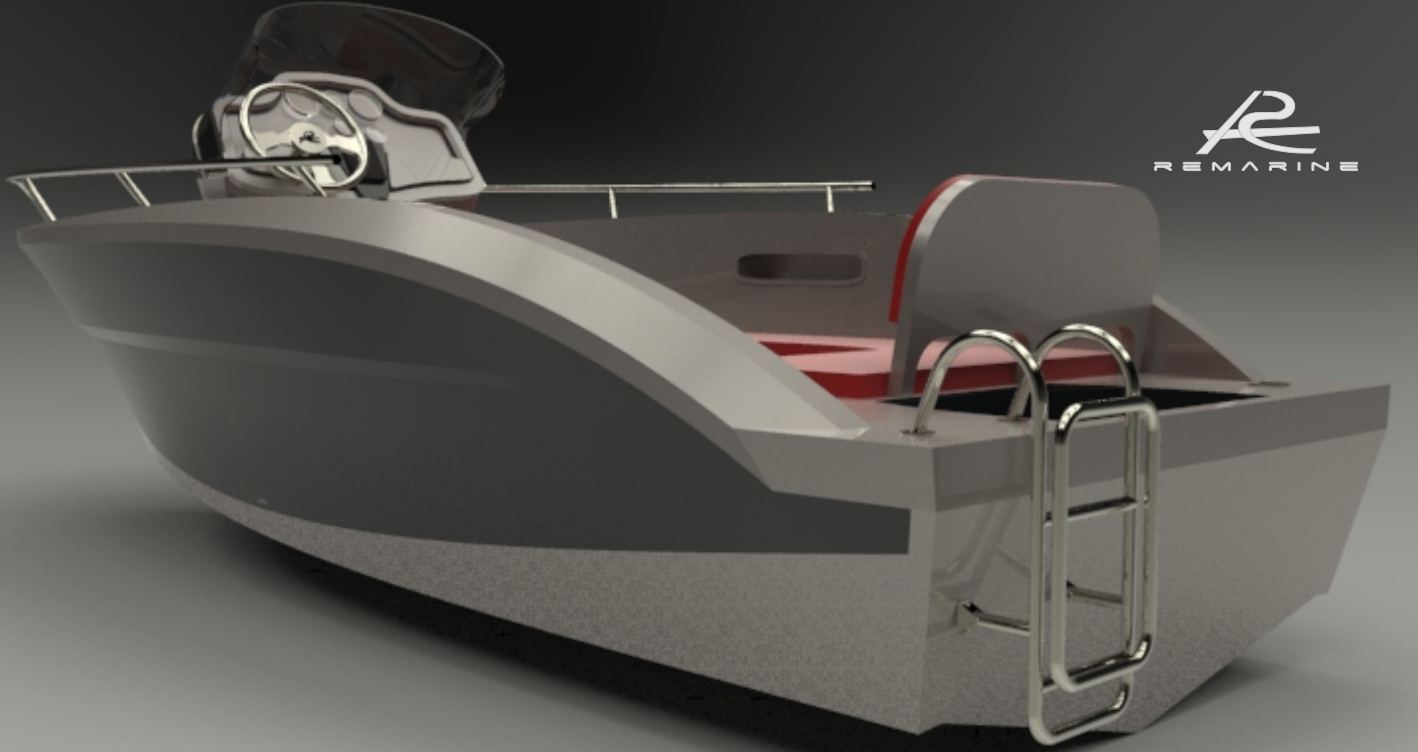

RE-FORM

TEKNİK DETAYLAR

TAM BOY (LOA) : 4.95 M

GENİŞLİK (B): 2.10 M

YÜKSEKLİK (H): 1.10 M

DRAFT (T): 0.30 M

KURU AĞIRLIĞI (W): 400 KG

MOTOR (P): 50 - 115 HP