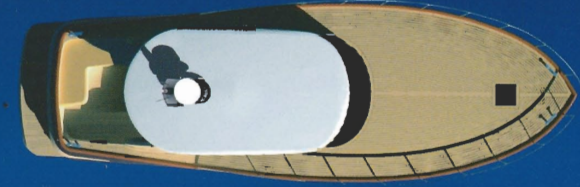

Beta

YATCILIK

47

beta

Sınırsızca yaşamak için...

Hayatta istediklerinizi elde ederken üstlendiğiniz yükler taşınamaz hale geldiğinde denizin çağrısı her zamankinden güçlü olur.

Özellikle evinizdeki konfor ve rahatlığı denizdeyken yaşayabilme imkanınız varsa. **Beta 47**'nin ferah yaşam alanları ve kullanışlı tasarımı ile denize açıldığınızda dönmek için bir bahaneniz kalmayacak.

Alışık olmadığınız bir deneyim...

Beta 47'nin özgün tasarımıyla seyirde üstün performans, konfor ve rahatlıkla bir arada.

Kendi sınıfındaki yatlara göre daha geniş mutfak alanı ve salon, ferah bir seyir deneyimi sağlarken, ön kısımda rahat güneşlenme imkanı olması denizde bulunduğunuz sürenin tadını sonuna kadar çıkarmanıza yardımcı oluyor.

47

beta

Overall length	Tüm uzunluk	14.53 m
Waterline length	Su hattı	13.36 m
Beam	Genişlik	4.52 m
Displacement	Ağırlık	13.55 Ton
Engine	Makine	2 X 315 Makine (Diesel) Yanmar
Fuel tank	Yakıt tankı	1375 Lt
Fresh water tank	Temiz su tankı	500 Lt
Black water tank	Atık su tankı	355 Lt
Cabins	Kamara	2+1 (Captain Optional)