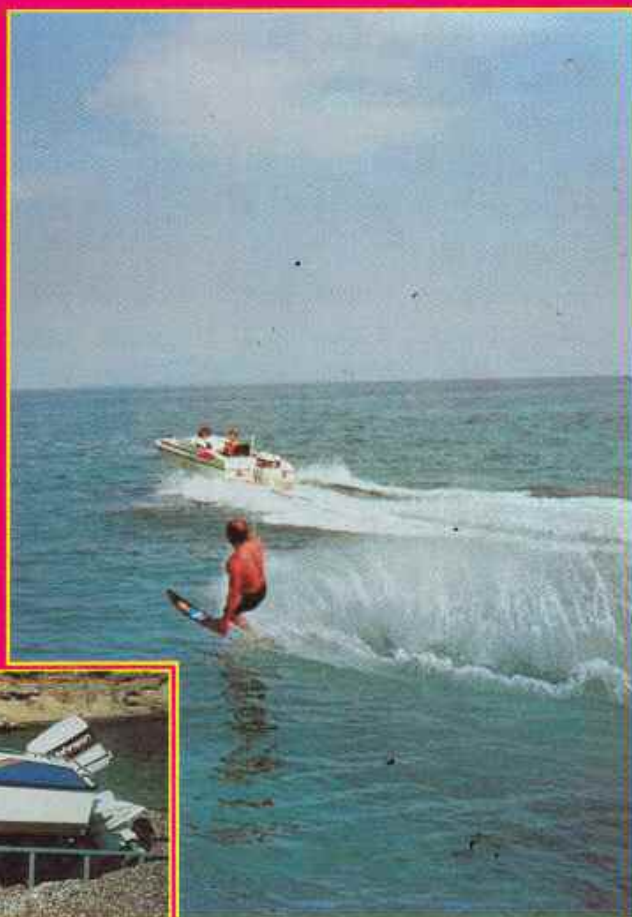

Ski & Para - Sail

COBRA 7000 Paraboat

**Yeni / New
1990**

COBRA 7000 PARABOAT Yeni gelişen Parasail zevkinin daha tatmin edici en az elemanla çalıştırılıp, para kazandırıcı olması için, dünyada ve memleketimizdeki kullanım alanı ve şekilleri etüd edilerek dizayn edilmiştir. Mini bir uçak gemisini andıran **COBRA 7000 PARABOAT** bir kaptan ve bir yardımcısı ile altı müşterisini sahilten alıp, takribi bir saatlik zaman içerisinde hem bu alı kişiyi uçurur hemde uçmayan müşterilerinin resim ve video çekmelerini sağlayarak bu zaman içerisinde motor gezisi de yaptırmış olur. Parasütle uçmak için **COBRA 7000 PARABOAT**'da geniş platformu sayesinde karaya, kalkış ve iniş için de elektrikli vinç nedeniyle katıyken denize girmeye lüzum yoktur. Tamamen modern bir şekilde dizayn edilen **COBRA 7000 PARABOAT** aynı zamanda istendiğinde su kayığı ve Banana çekmede de kullanılabilen tam bir para makinası ve eğlence teknesidir. Bol kârlı uçuşlar ve iyi bir sezon dileriz.

*Studying the areas and types of parasailing in the world and in our country, **COBRA 7000 PARABOAT** is designed to increase the parasailing taste, and to operate and make more money with minimum personel. **COBRA 7000 PARABOAT** which is in away a mini aircraft carrier can work with one captain and one operator, picking up a group of six at a time from the shore for a duration of approximately for one hour, to give six flights and while not flying she allows the clients to photograph and video each other during this one hour boat ride. When you are parasailing with **COBRA 7000 PARABOAT**, due to built in platform you don't need land to take off, and you don't get wet when taking-off or landing because of the electric operated winch system **COBRA 7000 PARABOAT** which can also be used as a ski-boat and for pulling Bananas is a modern designed real money making machine recreational boat. We wish you profitable flights and a good season.*