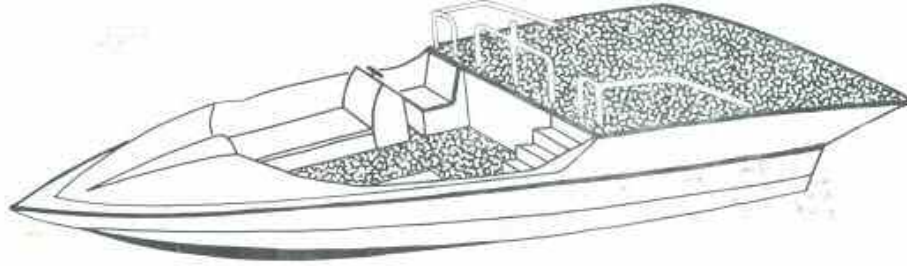

COBRA 7000 Paraboat

HAMİ KAYNAK TERSANESİ

Selviburnu No.7 Beykoz 81650-İstanbul
Telefon: 323 10 11 - 323 10 30
Fax: 323 10 11

HAMİ KAYNAK SHIPYARD

Selviburnu No.7 Beykoz 81650-İstanbul-TURKEY
Phone: (901) 323 10 11 - 323 10 30
Fax: (901) 323 10 11

Ski & Para - Sail

COBRA 7000 Paraboat

**Yeni / New
1990**

COBRA 7000 PARABOAT Yeni gelişen Parasail zevkinin daha tatmin edici en az elemanla çalıştırılıp, para kazandırıcı olması için, dünyada ve memleketimizdeki kullanım alanı ve şekilleri etüd edilerek dizayn edilmiştir. Mini bir uçak gemisini andıran **COBRA 7000 PARABOAT** bir kaptan ve bir yardımcısı ile altı müşterisini sahilten alıp, takribi bir saatlik zaman içerisinde hem bu alı kişiyi uçurur hemde uçmayan müşterilerinin resim ve video çekmelerini sağlayarak bu zaman içerisinde motor gezisi de yaptırmış olur. Parasütle uçmak için **COBRA 7000 PARABOAT**'da geniş platformu sayesinde karaya, kalkış ve iniş için de elektrikli vinç nedeniyle katıyken denize girmeye lüzum yoktur. Tamamen modern bir şekilde dizayn edilen **COBRA 7000 PARABOAT** aynı zamanda istendiğinde su kayığı ve Banana çekmede de kullanılabilen tam bir para makinası ve eğlence teknesidir. Bol kârlı uçuşlar ve iyi bir sezon dileriz.