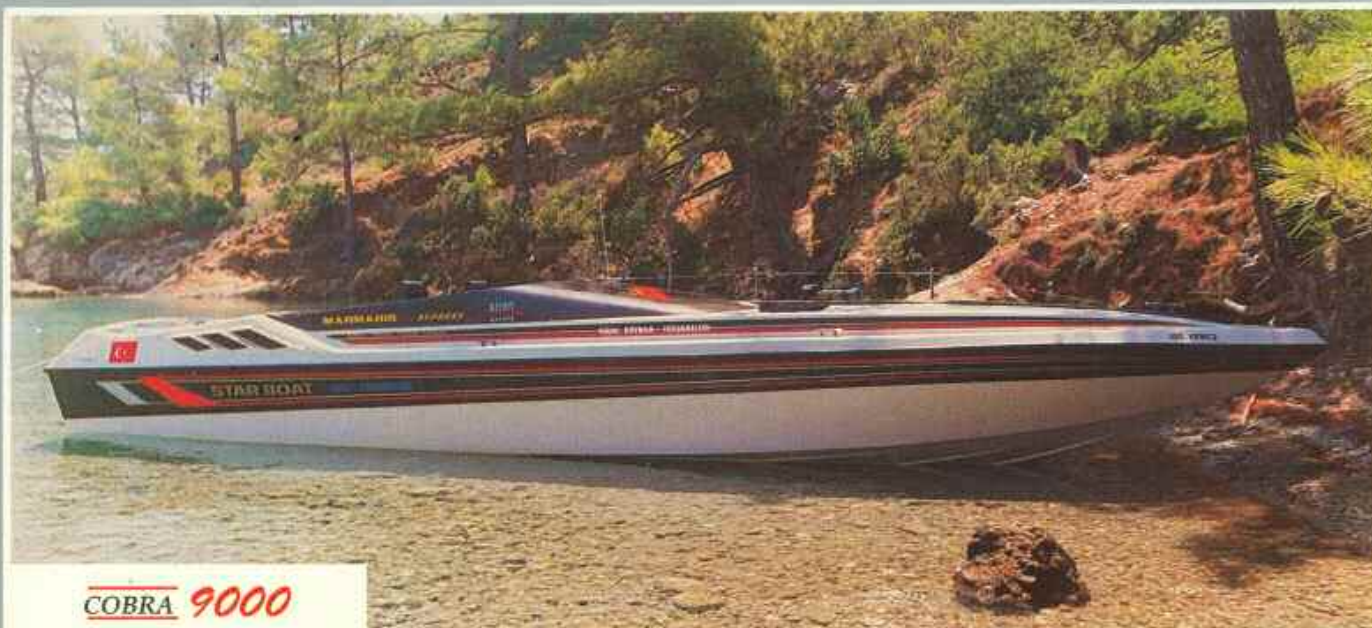

1 9 9 0

STAR BOAT

45.
YIL

HIGH PERFORMANCE

COBRA 9000

COBRA 7000

COBRA 7000 GT

COBRA 5000

Ski & Para - Sail

COBRA 7000 Paraboat

**Yeni / New
1990**

COBRA 7000 PARABOAT Yeni gelişen Parasail zevkinin daha tatmin edici en az elemanla çalıştırılıp, para kazandırıcı olması için, dünyada ve memleketimizdeki kullanım alanı ve şekilleri etüd edilerek dizayn edilmiştir. Mini bir uçak gemisini andıran **COBRA 7000 PARABOAT** bir kaptan ve bir yardımcısı ile altı müşterisini sahilten alıp, takribi bir saatlik zaman içerisinde hem bu alı kişiyi uçurur hemde uçmayan müşterilerinin resim ve video çekmelerini sağlayarak bu zaman içerisinde motor gezisi de yaptırmış olur. Parasütle uçmak için **COBRA 7000 PARABOAT**'da geniş platformu sayesinde karaya, kalkış ve iniş için de elektrikli vinç nedeniyle katıyken denize girmeye lüzum yoktur. Tamamen modern bir şekilde dizayn edilen **COBRA 7000 PARABOAT** aynı zamanda istendiğinde su kayığı ve Banana çekmede de kullanılabilen tam bir para makinası ve eğlence teknesidir. Bol kârlı uçuşlar ve iyi bir sezon dileriz.