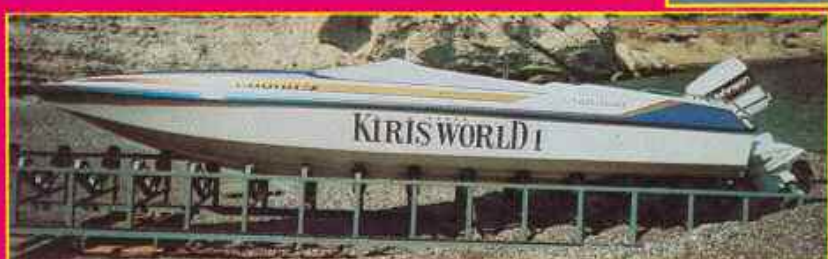

Ski & Para - Sail

COBRA 7000 Paraboat

**Yeni / New
1990**

COBRA 7000 PARABOAT Yeni gelişen Parasail zevkinin daha tatmin edici en az elemanla çalıştırılıp, para kazandırıcı olması için, dünyada ve memleketimizdeki kullanım alanı ve şekilleri etüd edilerek dizayn edilmiştir. Mini bir uçak gemisini andıran **COBRA 7000 PARABOAT** bir kaptan ve bir yardımcısı ile altı müşterisini sahilten alıp, takribi bir saatlik zaman içerisinde hem bu alı kişiyi uçurur hemde uçmayan müşterilerinin resim ve video çekmelerini sağlayarak bu zaman içerisinde motor gezisi de yaptırmış olur. Parasütle uçmak için **COBRA 7000 PARABOAT**'da geniş platformu sayesinde karaya, kalkış ve iniş için de elektrikli vinç nedeniyle katıyken denize girmeye lüzum yoktur. Tamamen modern bir şekilde dizayn edilen **COBRA 7000 PARABOAT** aynı zamanda istendiğinde su kayığı ve Banana çekmede de kullanılabilen tam bir para makinası ve eğlence teknesidir. Bol kârlı uçuşlar ve iyi bir sezon dileriz.

*Studying the areas and types of parasailing in the world and in our country, **COBRA 7000 PARABOAT** is designed to increase the parasailing taste, and to operate and make more money with minimum personel. **COBRA 7000 PARABOAT** which is in away a mini aircraft carrier can work with one captain and one operator, picking up a group of six at a time from the shore for a duration of approximately for one hour, to give six flights and while not flying she allows the clients to photograph and video each other during this one hour boat ride. When you are parasailing with **COBRA 7000 PARABOAT**, due to built in platform you don't need land to take off, and you don't get wet when taking-off or landing because of the electric operated winch system **COBRA 7000 PARABOAT** which can also be used as a ski-boat and for pulling Bananas is a modern designed real money making machine recreational boat. We wish you profitable flights and a good season.*