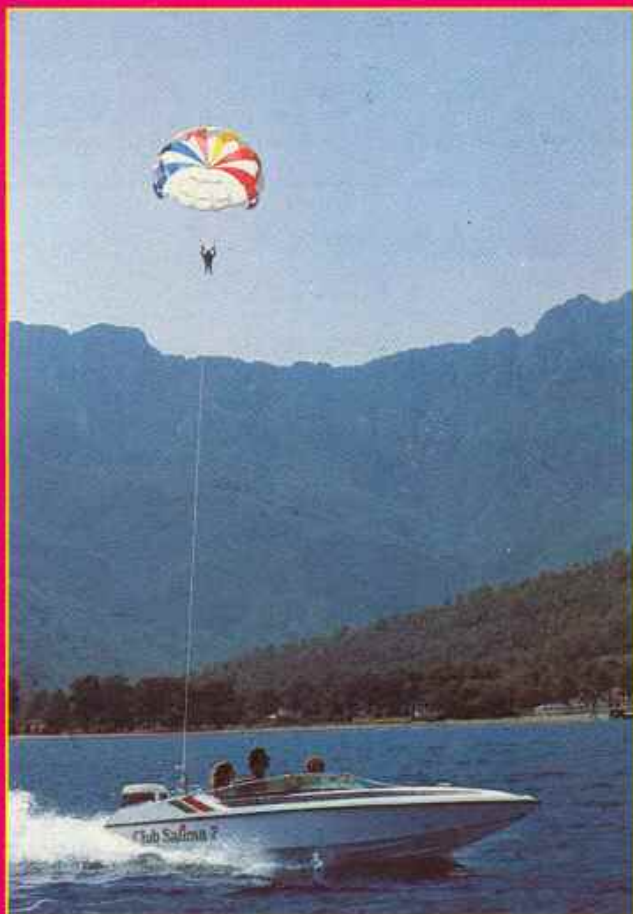

Ski & Para - Sail

COBRA 7000 Paraboat

**Yeni / New
1990**

COBRA 7000 PARABOAT Yeni gelişen Parasail zevkinin daha tatmin edici en az elemanla çalıştırılıp, para kazandırıcı olması için, dünyada ve memleketimizdeki kullanım alanı ve şekilleri etüd edilerek dizayn edilmiştir. Mini bir uçak gemisini andıran **COBRA 7000 PARABOAT** bir kaptan ve bir yardımcısı ile altı müşterisini sahilten alıp, takribi bir saatlik zaman içerisinde hem bu alı kişiyi uçurur hemde uçmayan müşterilerinin resim ve video çekmelerini sağlayarak bu zaman içerisinde motor gezisi de yaptırmış olur. Parasütle uçmak için **COBRA 7000 PARABOAT**'da geniş platformu sayesinde karaya, kalkış ve iniş için de elektrikli vinç nedeniyle katıyken denize girmeye lüzum yoktur. Tamamen modern bir şekilde dizayn edilen **COBRA 7000 PARABOAT** aynı zamanda istendiğinde su kayığı ve Banana çekmede de kullanılabilen tam bir para makinası ve eğlence teknesidir. Bol kârlı uçuşlar ve iyi bir sezon dileriz.