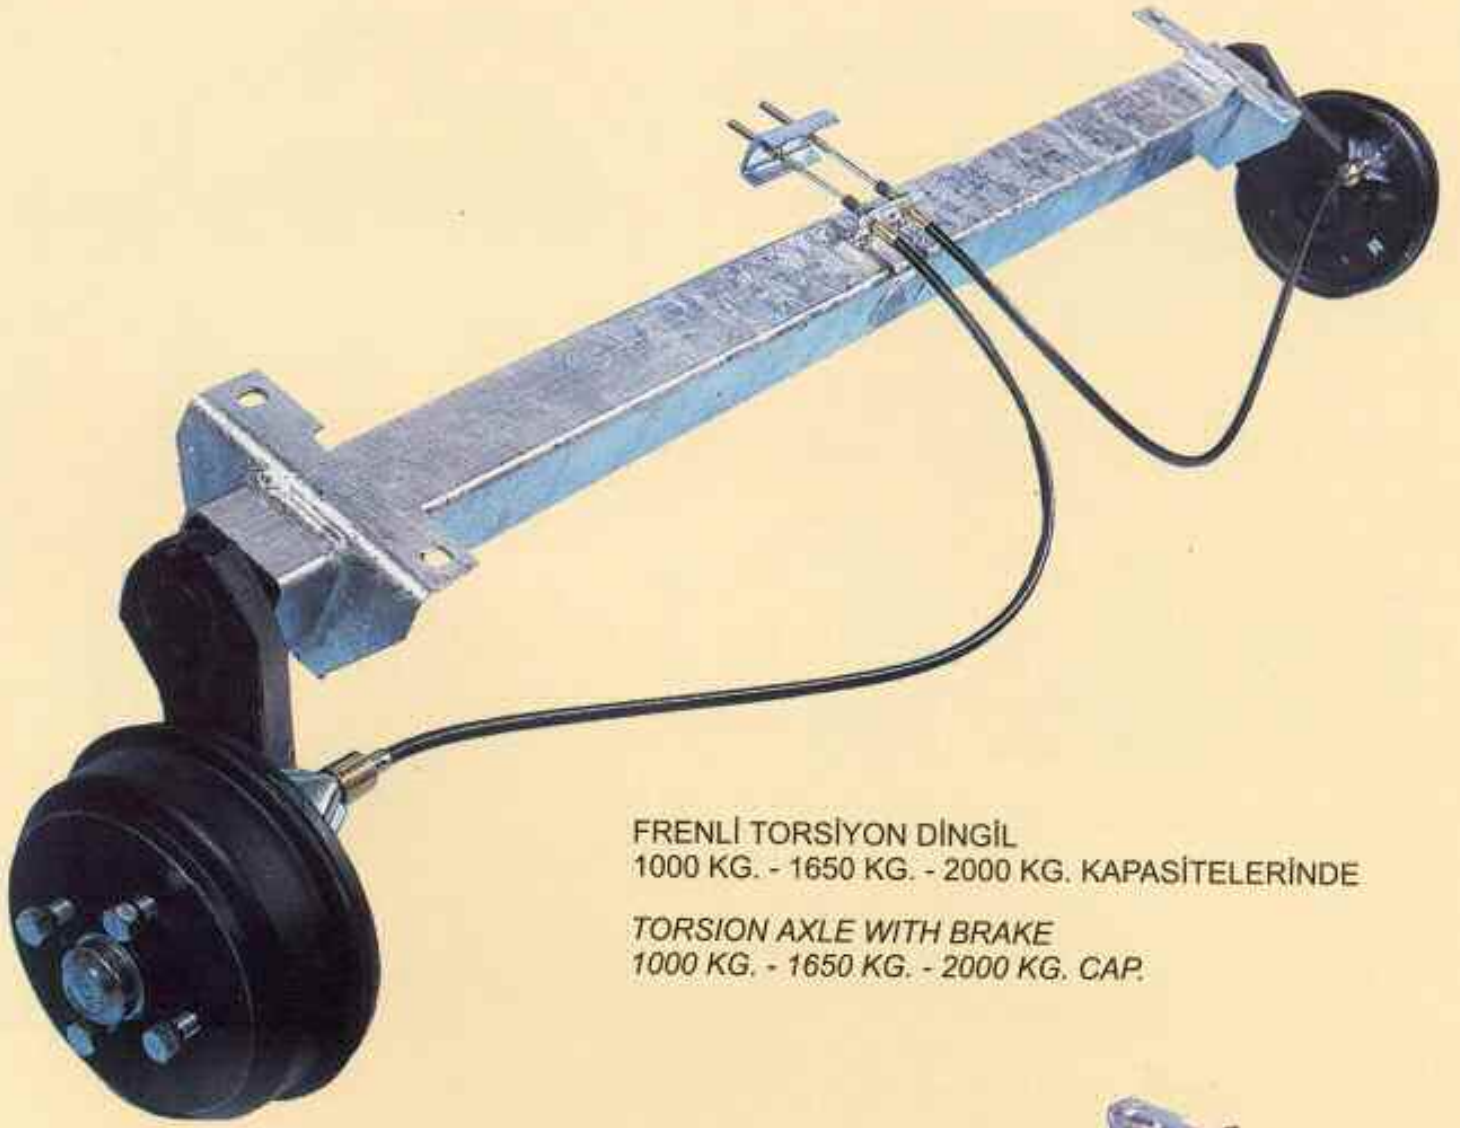

ŞASI KOMPLESİ  
(AYARLI ÇEKİ OKU VE PARK FRENİ İLE BİRLİKTE)  
JENERATÖR VE KOMPRESÖR RÖMORKLARI İÇİN

COMPLETE CHASSIS (WITH ADJUSTABLE  
DRAWBAR AND PARKING BRAKE)

TRAFİK GÜVENLİK  
RÖMORKU

TRAFFIC SECURITY  
TRAILER

FOLDABLE SWIVEL JACK  
(SIDE WINDED,  
TUBE MOUNTING,  
900 KG. CAP.)

KATLANABİLİR  
DESTEK AYIĞI  
YANDAN KOLLU VİDALI BAĞLANTILI  
900 KG. KAPASİTELİ

FOLDABLE SWIVEL JACK  
(SIDE WINDED,  
BRACKET MOUNTING,  
900 KG. CAP.)