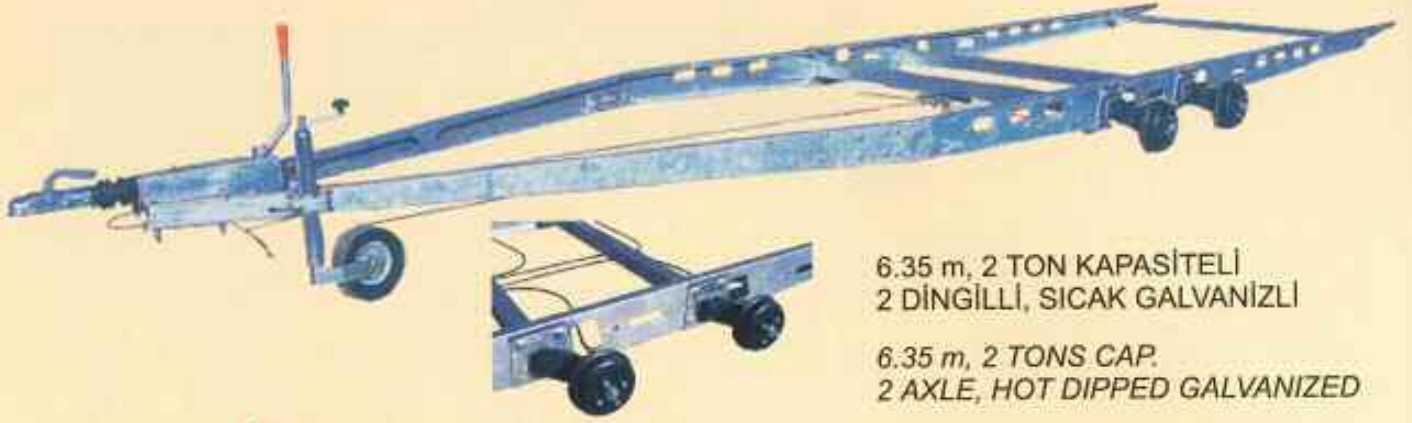

30 MARE 2001

6.35 m, 2 TON KAPASİTELİ  
2 DİNGİLLİ, SICAK GALVANİZLİ

6.35 m, 2 TONS CAP.  
2 AXLE, HOT DIPPED GALVANIZED

5.25 M, 1650 KG. KAPASİTELİ  
1 DİNGİLLİ, SICAK GALVANİZLİ  
4.25 M. 1000 KG. KAPASİTELİ  
1 DİNGİLLİ, SICAK GALVANİZLİ

5.25 M, 1650 KG. CAP.  
1 AXLE, HOT DIPPED GALVANIZED  
4.25 M. 1000 KG. CAP.  
1 AXLE, HOT DIPPED GALVANIZED

ŞASI KOMPLESİ  
(AYARLI ÇEKİ OKU İLE FRENSİZ)  
JENERATÖR VE KOMPRESÖR  
RÖMORKLARI İÇİN

COMPLETE CHASSIS  
(WITH ADJUSTABLE  
DRAWBAR WITHOUT BRAKE)

FOLDABLE SWIVEL JACK  
(SIDE WINDED,  
TUBE MOUNTING,  
900 KG. CAP.)

KATLANABİLİR  
DESTEK AYIĞI  
YANDAN KOLLU VİDALI BAĞLANTILI  
900 KG. KAPASİTELİ

FOLDABLE SWIVEL JACK  
(SIDE WINDED,  
BRACKET MOUNTING,  
900 KG. CAP.)