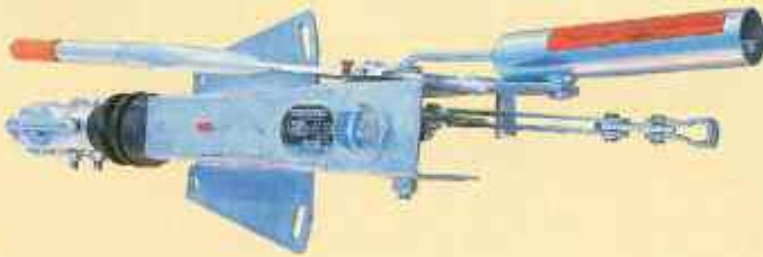

FRENLİ KAFA - BRAKE COUPLING