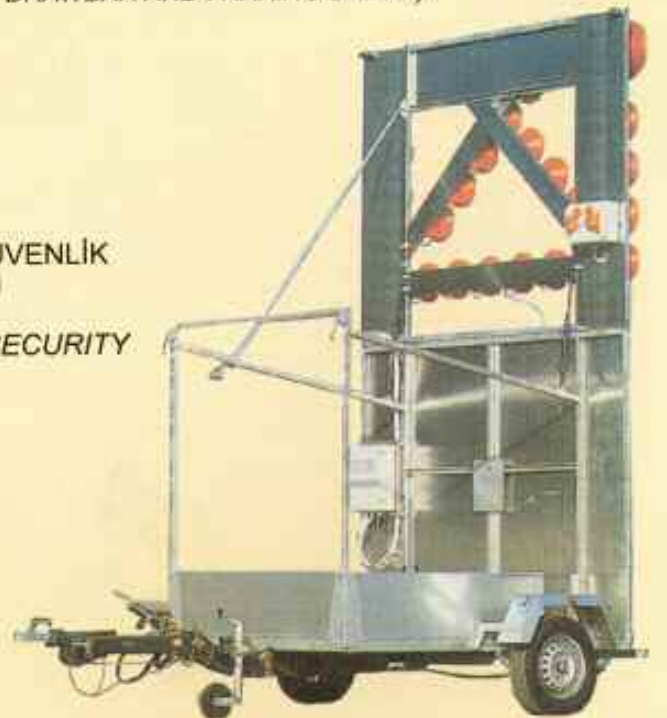

5.25 M, 1650 KG. CAP.  
1 AXLE, HOT DIPPED GALVANIZED  
4.25 M. 1000 KG. CAP.  
1 AXLE, HOT DIPPED GALVANIZED

ŞASI KOMPLESİ  
(AYARLI ÇEKİ OKU İLE FRENSİZ)  
JENERATÖR VE KOMPRESÖR  
RÖMORKLARI İÇİN

COMPLETE CHASSIS  
(WITH ADJUSTABLE  
DRAWBAR WITHOUT BRAKE)

ŞASI KOMPLESİ  
(AYARLI ÇEKİ OKU VE PARK FRENİ İLE BİRLİKTE)  
JENERATÖR VE KOMPRESÖR RÖMORKLARI İÇİN

COMPLETE CHASSIS (WITH ADJUSTABLE  
DRAWBAR AND PARKING BRAKE)

TRAFİK GÜVENLİK  
RÖMORKU

TRAFFIC SECURITY  
TRAILER

FOLDABLE SWIVEL JACK  
(SIDE WINDED,  
TUBE MOUNTING,  
900 KG. CAP.)

KATLANABİLİR  
DESTEK AYIĞI  
YANDAN KOLLU VİDALI BAĞLANTILI  
900 KG. KAPASİTELİ

FOLDABLE SWIVEL JACK  
(SIDE WINDED,  
BRACKET MOUNTING,  
900 KG. CAP.)