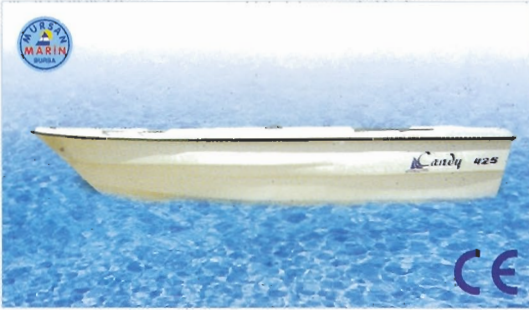

M 425 CANDY

Boy	4,25 m
Yükseklik	0,70 m
Kapasite	5 kişi
Sürat	20 mil

En	1,60 m
Ağırlık	130 kg
Motor	10-25 HP
Şaft	uzun (L)

İsteğe bağlı aksesuar: Kış Brandası, Sabit Merdiven, Portatif Tente, Kumanda Konsolu, Minder Takımı