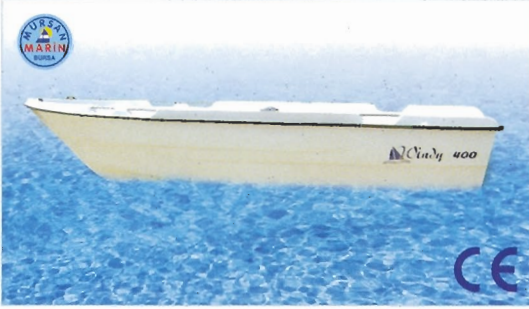

M 400 WINDY

Boy	4,00 m
Yükseklik	0,70 m
Kapasite	4 kişi
Sürat	15 mil

En	1,60 m
Ağırlık	95 kg
Motor	8-15 HP
Şaft	uzun (L)

İsteğe bağlı aksesuar: Kış Brandası, Sabit Merdiven, Portatif Tente, Kumanda Konsolu, Minder Takımı