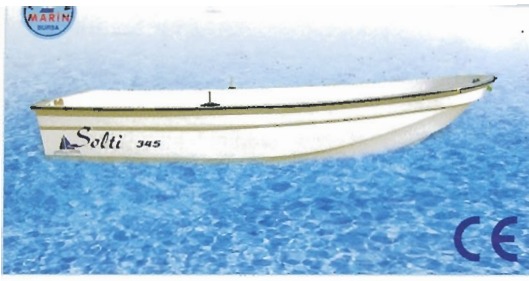

M 345 SOLTİ

Boy	3,45 m
Yükseklik	0,51 m
Kapasite	3 kişi
Sürat	15 mil

En	1,40 m
Ağırlık	75 kg
Motor	8 HP
Şaft	uzun (L)

İsteğe bağlı aksesuar: Kış Brandası, Portatif Merdiven, Portatif Tente