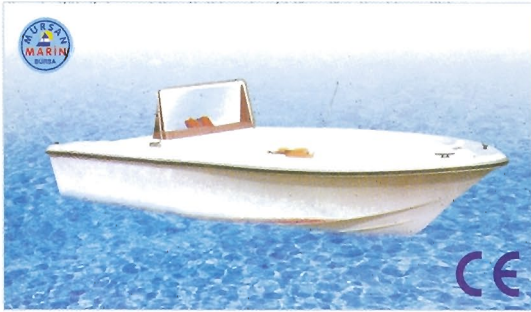

M 460 TESS

Boy	4,60 m
Yükseklik	0,88 m
Kapasite	6 kişi
Sürat	40 mil

En	2,00 m
Ağırlık	300 kg
Motor	30-75 HP
Şaft	uzun (L)

İsteğe bağlı aksesuar: Sintine Pompası, Kış Brandası, Minder Takımı, Portatif Tente, Navigasyon Lambası