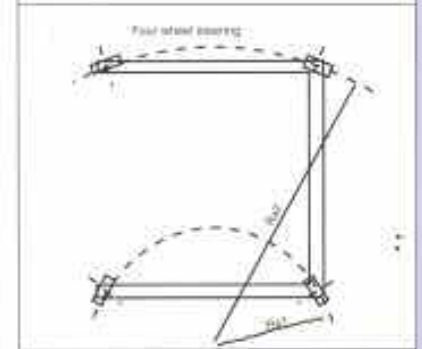

Slipway sling-lift

Towed launch/Recovery trailer-low version

Static power crane

Selfpowered launch/Recovery trailer

Specifications

Capacity (ton)		20	35	50	65	80	100
Inside width	K	5400	6200	6600	6800	7100	7500
Track	L	6000	6900	7400	7700	8100	8600
Overall width	M	7100	8150	8750	9100	9600	10200
Overall height	N	5800	6650	8050	8300	8950	10200
Inside height	O	5100	6000	7100	7600	8100	9100
Wheel base	P	5600	6250	7100	7600	8100	9100
Tot. length	Q	6750	7575	8600	9200	9900	11100
Max. sling spacing	S	5800	6300	7300	7800	8300	9300
Adjustable space	T	2600	2600	2900	2900	2900	3900
Adjustable space	X		1000	1300	1500	1600	1800
Lift height dry	U	4400	5200	6200	6700	7200	8000
Lift height wet	V	6000	6800	7800	8300	8800	9600
Travel speed	Km/h	4.5	4.5	4	4	4	3.5
Lifting speed	M/min.	3.8	3.5	3.3	2.5	2.6	2.1
Max. horsepower	Kw	31	48	65	65	76	76
Weight	Ton	12	15	19	24	28	37
Dimensions are given in		M,m.					

Turning Circles

Capacity (ton)		20	35	50	65	80	100
Inside radius	Ra1	3100	3650	4100	4200	4800	5100
Outside radius	Ra2	7850	9325	10095	10220	11420	11815
Inside radius	Rb1	5600	6250				
Outside radius	Rb2	8205	9310				

Recommended dock dimensions for standard models.

Capacity (ton)		20	35	50	65	80	100
Inside width	K	5400	6200	6500	6800	7100	7500
Track	L	6050	6950	7300	7700	8100	8600
Min. clearance	W	150	150	150	150	200	200
Finger Pier width	X	1400	1500	2000	2000	2000	2000
Dock length	Y	16000	16000	19000	19000	22000	22000