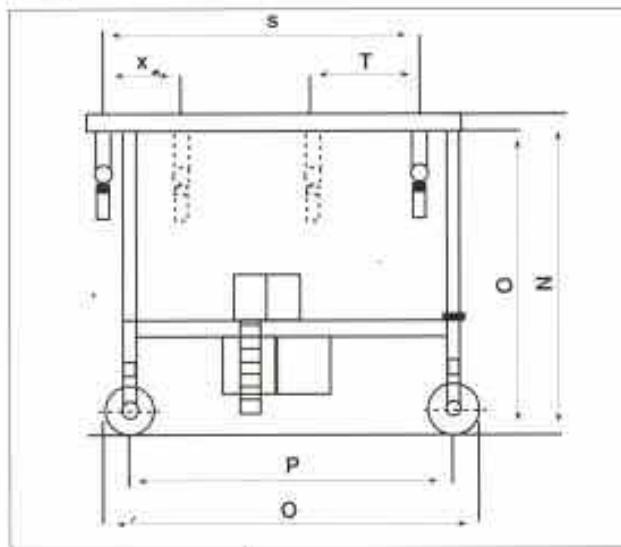

Slipway sling-lift

Towed launch/Recovery trailer-low version

Static power crane

Selfpowered launch/Recovery trailer

Specifications

Capacity (ton)		20	35	50	65	80	100
Inside width	K	5400	6200	6600	6800	7100	7500
Track	L	6000	6900	7400	7700	8100	8600
Overall width	M	7100	8150	8750	9100	9600	10200
Overall height	N	5800	6650	8050	8300	8950	10200
Inside height	O	5100	6000	7100	7600	8100	9100
Wheel base	P	5600	6250	7100	7600	8100	9100
Tot. length	Q	6750	7575	8600	9200	9900	11100
Max. sling spacing	S	5800	6300	7300	7800	8300	9300
Adjustable space	T	2600	2600	2900	2900	2900	3900
Adjustable space	X		1000	1300	1500	1600	1800
Lift height dry	U	4400	5200	6200	6700	7200	8000
Lift height wet	V	6000	6800	7800	8300	8800	9600
Travel speed	Km/h	4.5	4.5	4	4	4	3.5
Lifting speed	M/min.	3.8	3.5	3.3	2.5	2.6	2.1
Max. horsepower	Kw	31	48	65	65	76	76
Weight	Ton	12	15	19	24	28	37
Dimensions are given in		M,m.					

Recommended dock dimensions for standard models.

Capacity (ton)		20	35	50	65	80	100
Inside width	K	5400	6200	6500	6800	7100	7500
Track	L	6050	6950	7300	7700	8100	8600
Min. clearance	W	150	150	150	150	200	200
Finger Pier width	X	1400	1500	2000	2000	2000	2000
Dock length	Y	16000	16000	19000	19000	22000	22000