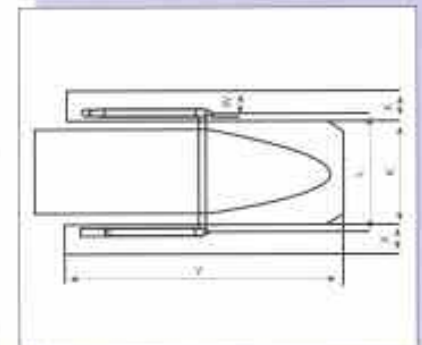

Slipway sling-lift

Towed launch/Recovery trailer-low version

Static power crane

Selfpowered launch/Recovery trailer

Specifications

Capacity (ton)		20	35	50	65	80	100
Inside width	K	5400	6200	6600	6800	7100	7500
Track	L	6000	6900	7400	7700	8100	8600
Overall width	M	7100	8150	8750	9100	9600	10200
Overall height	N	5800	6650	8050	8300	8950	10200
Inside height	O	5100	6000	7100	7600	8100	9100
Wheel base	P	5600	6250	7100	7600	8100	9100
Tot. length	Q	6750	7575	8600	9200	9900	11100
Max. sling spacing	S	5800	6300	7300	7800	8300	9300
Adjustable space	T	2600	2600	2900	2900	2900	3900
Adjustable space	X		1000	1300	1500	1600	1800
Lift height dry	U	4400	5200	6200	6700	7200	8000
Lift height wet	V	6000	6800	7800	8300	8800	9600
Travel speed	Km/h	4.5	4.5	4	4	4	3.5
Lifting speed	M/min.	3.8	3.5	3.3	2.5	2.6	2.1
Max. horsepower	Kw	31	48	65	65	76	76
Weight	Ton	12	15	19	24	28	37
Dimensions are given in		M,m.					

Turning Circles

Capacity (ton)		20	35	50	65	80	100
Inside radius	Ra1	3100	3650	4100	4200	4800	5100
Outside radius	Ra2	7850	9325	10095	10220	11420	11815
Inside radius	Rb1	5600	6250				
Outside radius	Rb2	8205	9310				

Recommended dock dimensions for standard models.

Capacity (ton)		20	35	50	65	80	100
Inside width	K	5400	6200	6500	6800	7100	7500
Track	L	6050	6950	7300	7700	8100	8600
Min. clearance	W	150	150	150	150	200	200
Finger Pier width	X	1400	1500	2000	2000	2000	2000
Dock length	Y	16000	16000	19000	19000	22000	22000