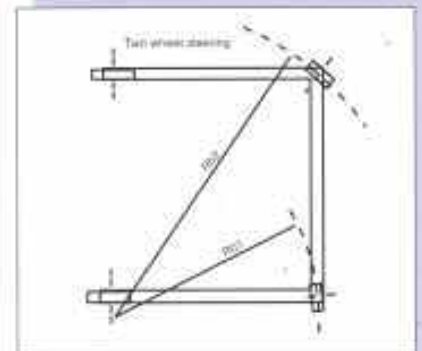

Slipway sling-lift

Towed launch/Recovery trailer-low version

Static power crane

Selfpowered launch/Recovery trailer

Specifications

Capacity (ton)		20	35	50	65	80	100
Inside width	K	5400	6200	6600	6800	7100	7500
Track	L	6000	6900	7400	7700	8100	8600
Overall width	M	7100	8150	8750	9100	9600	10200
Overall height	N	5800	6650	8050	8300	8950	10200
Inside height	O	5100	6000	7100	7600	8100	9100
Wheel base	P	5600	6250	7100	7600	8100	9100
Tot. length	Q	6750	7575	8600	9200	9900	11100
Max. sling spacing	S	5800	6300	7300	7800	8300	9300
Adjustable space	T	2600	2600	2900	2900	2900	3900
Adjustable space	X		1000	1300	1500	1600	1800
Lift height dry	U	4400	5200	6200	6700	7200	8000
Lift height wet	V	6000	6800	7800	8300	8800	9600
Travel speed	Km/h	4.5	4.5	4	4	4	3.5
Lifting speed	M/min.	3.8	3.5	3.3	2.5	2.6	2.1
Max. horsepower	Kw	31	48	65	65	76	76
Weight	Ton	12	15	19	24	28	37
Dimensions are given in		M,m.					

Turning Circles

Capacity (ton)		20	35	50	65	80	100
Inside radius	Ra1	3100	3650	4100	4200	4800	5100
Outside radius	Ra2	7850	9325	10095	10220	11420	11815
Inside radius	Rb1	5600	6250				
Outside radius	Rb2	8205	9310				

Recommended dock dimensions for standard models.

Capacity (ton)		20	35	50	65	80	100
Inside width	K	5400	6200	6500	6800	7100	7500
Track	L	6050	6950	7300	7700	8100	8600
Min. clearance	W	150	150	150	150	200	200
Finger Pier width	X	1400	1500	2000	2000	2000	2000
Dock length	Y	16000	16000	19000	19000	22000	22000