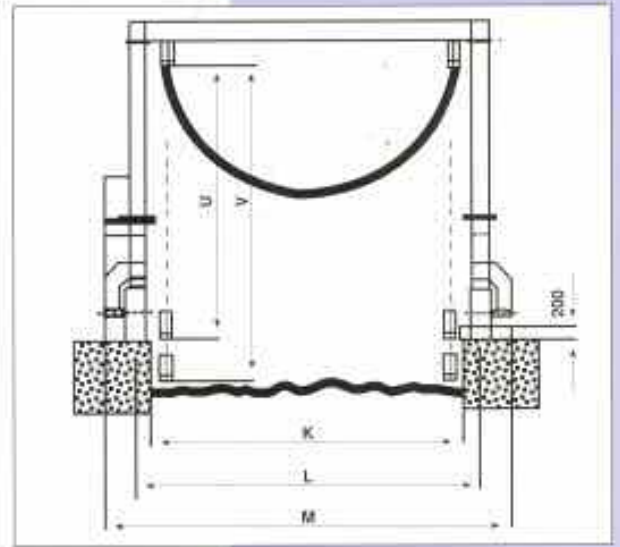

Slipway sling-lift

Towed launch/Recovery trailer-low version

Static power crane

Selfpowered launch/Recovery trailer

Specifications

Capacity (ton)		20	35	50	65	80	100
Inside width	K	5400	6200	6600	6800	7100	7500
Track	L	6000	6900	7400	7700	8100	8600
Overall width	M	7100	8150	8750	9100	9600	10200
Overall height	N	5800	6650	8050	8300	8950	10200
Inside height	O	5100	6000	7100	7600	8100	9100
Wheel base	P	5600	6250	7100	7600	8100	9100
Tot. length	Q	6750	7575	8600	9200	9900	11100
Max. sling spacing	S	5800	6300	7300	7800	8300	9300
Adjustable space	T	2600	2600	2900	2900	2900	3900
Adjustable space	X		1000	1300	1500	1600	1800
Lift height dry	U	4400	5200	6200	6700	7200	8000
Lift height wet	V	6000	6800	7800	8300	8800	9600
Travel speed	Km/h	4.5	4.5	4	4	4	3.5
Lifting speed	M/min.	3.8	3.5	3.3	2.5	2.6	2.1
Max. horsepower	Kw	31	48	65	65	76	76
Weight	Ton	12	15	19	24	28	37
Dimensions are given in		M,m.					

Turning Circles

Capacity (ton)		20	35	50	65	80	100
Inside radius	Ra1	3100	3650	4100	4200	4800	5100
Outside radius	Ra2	7850	9325	10095	10220	11420	11815
Inside radius	Rb1	5600	6250				
Outside radius	Rb2	8205	9310				

Recommended dock dimensions for standard models.

Capacity (ton)		20	35	50	65	80	100
Inside width	K	5400	6200	6500	6800	7100	7500
Track	L	6050	6950	7300	7700	8100	8600
Min. clearance	W	150	150	150	150	200	200
Finger Pier width	X	1400	1500	2000	2000	2000	2000
Dock length	Y	16000	16000	19000	19000	22000	22000