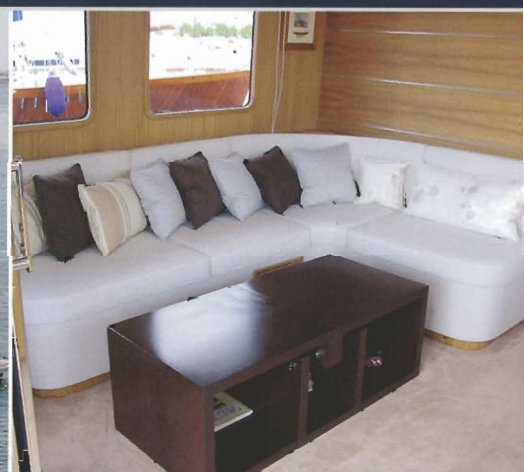

Sunrise  
34 m M/Y 2006

Munganga  
17.80 m M/Y 2006

Azure Sky  
36 m M/Y 2005

Packagers  
33 m M/Y 2003

BLUES

Blues  
30.5 m M/Y 1997

Avra Mia  
16.5 m M/Y 2004

QUEEN OLGA  
AMSTERDAM