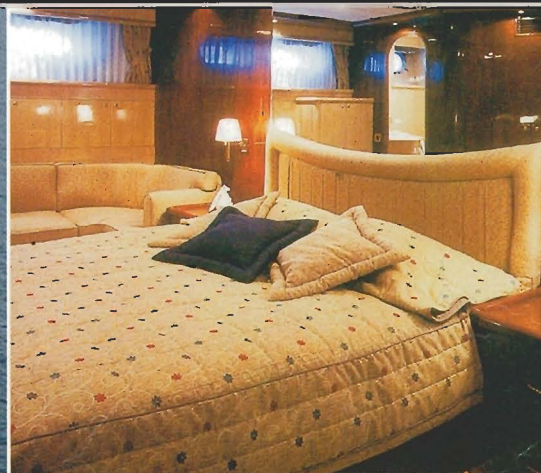

Celebrity
30 m M/Y 1999