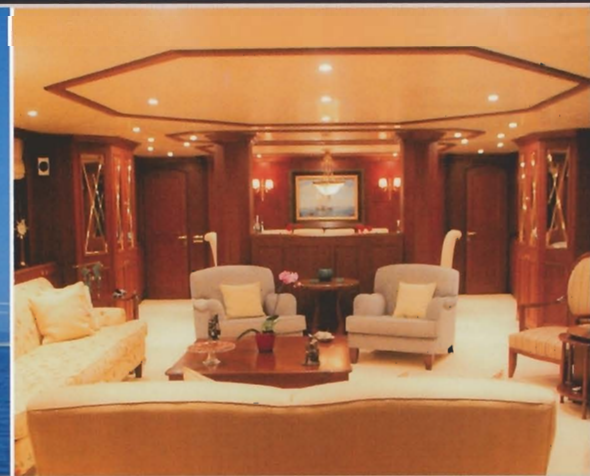

Azure Sky
36 m M/Y 2005