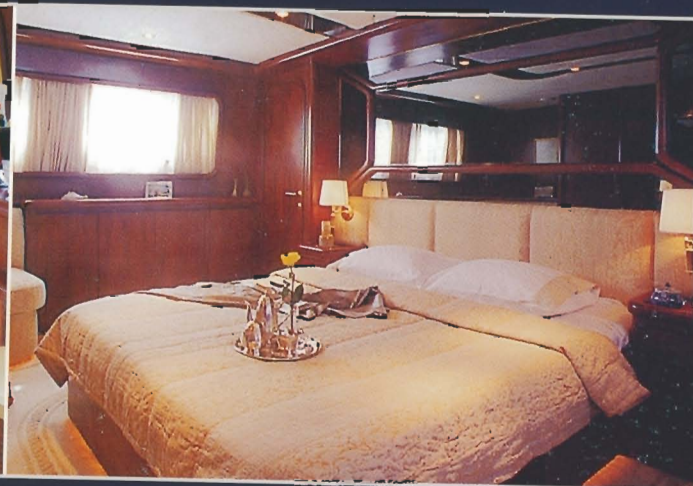

Sunrise  
34 m M/Y 2006

Munganga  
17.80 m M/Y 2006

Azure Sky  
36 m M/Y 2005

Packagers  
33 m M/Y 2003

BLUES

Blues  
30.5 m M/Y 1997

Avra Mia  
16.5 m M/Y 2004

QUEEN OLGA  
AMSTERDAM