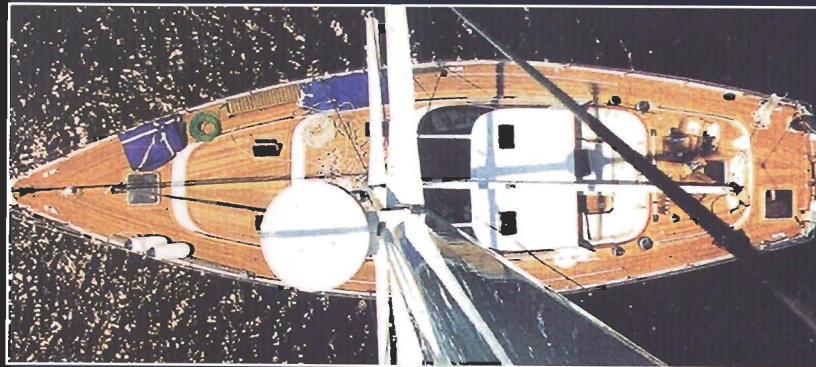

Queen Olga  
16.5 m M/Y 2004

Celebrity  
30 m M/Y 1999

**SES YACHTS**

**Custom Building - Power & Sail**

**SES Deniz Araçları İnşaatı San. ve Tic. Ltd. Şti.**

Tersane Bölgesi Rauf Orbay Cad. G.50 Sk. No:6 Tuzla / İstanbul Türkiye  
Tl: +90 216 493 15 82 - +90 216 392 60 54/55 • Faks: +90 216 493 15 83  
e-mail:sesyachting@gmail.com - sefer@sesyachting.com • web: www.sesyachting.com