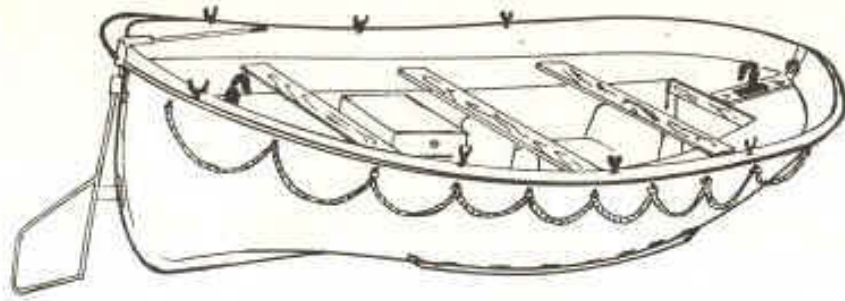

Boy : 3,30 m.
Genişlik : 1,60 m.
Ağırlık : 130 kg.
Motor : 10-25 HP

Boy : 2,60 m.
Genişlik : 1,40 m.
Ağırlık : 55 kg.
Motor : 2-4 HP

Boy : 3,95 m.
Genişlik : 1,55 m.
Ağırlık : 95 kg.
Motor : 4-20 HP

Boy : 4,55 m.
Genişlik : 1,75 m.
Ağırlık : 130 kg.
Motor : 20-40 HP

Boy : 2,30 m.
Genişlik : 1,25 m.
Ağırlık : 50 kg.
Motor : 2 HP

Boy (m.)	x	Genişlik (m.)	x	Yükseklik (m.)	Personel (kişi)
5,90	x	2,00	x	0,82	23
7,31	x	2,28	x	0,96	35
7,92	x	2,60	x	1,12	50
8,20	x	3,00	x	1,30	76
8,55	x	2,93	x	1,15	60

Oyle ise hepimiz TACAR ile denizin zevkini çıkarın.

Boy : 4,90 m.
Genişlik : 1,60 m.
Ağırlık : sandal 180 kg.
kamaralı 210 kg.
Motor : 6-10 HP benzinli veya dizel motor

FİKRET TACAR — FİBERGLASS VE AĞAÇ TEKNE İMALATI
Anadolu Cad. 197 Bayraklı, İZMİR - TURKEY. P.K. 29 Bayraklı, İZMİR - TURKEY
TELG. : TACAR, Bayraklı. TEL. : 11 80 69