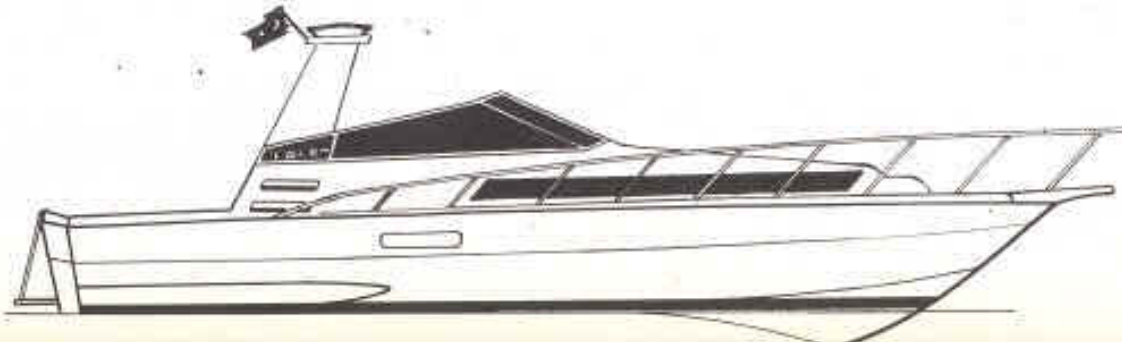

**IZMIR** *tacar*[®]

Boy : 11,50 m.
Geniřlik : 3,45 m.
Motor : 2 x 100 HP
2 x 200 HP

Baş kamara, ranzalı kamara,
banyo, mutfak.

Boy : 10,15 m.
Geniřlik : 3,45 m.
Motor : 1 x 150 HP
2 x 165 HP

Baş kamara, ranzalı kamara,
banyo, mutfak.

Boy : 10,15 m.
Geniřlik : 3,45 m.

Boy : 4,10 m.
Geniřlik : 1,65 m.
Ağırlık : 180 kg.
Kapasite : 4 kiři
Motor : 20 - 45 HP

Boy : 7,20 m.
Geniřlik : 2,70 m.
Ağırlık : 1300 kg.
Motor : 170 HP-340 HP
Yatak adedi : 1
Mutfak, W.C

Boy : 5,55 m.
Geniřlik : 2,25 m.
Motor : 100 - 150 HP
Kapasite : 6 kiři

Boy : 4,75 m.
Geniřlik : 1,90 m.
Ağırlık : 275 kg. spor
300 kg. kamaralı
Motor : 40 - 85 HP
Kapasite : 5 kiři

Boy : 2,70 m.
Genişlik : 1,35 m.
Ağırlık : 60 kg.
Motor : 2-5 HP

Oyle ise hepimiz TACAR ile denizin zevkini çıkarın.

Boy : 4,90 m.
Genişlik : 1,60 m.
Ağırlık : sandal 180 kg.
kamaralı 210 kg.
Motor : 6-10 HP benzinli veya dizel motor

FİKRET TACAR — FİBERGLASS VE AĞAÇ TEKNE İMALATI
Anadolu Cad. 197 Bayraklı, İZMİR - TURKEY. P.K. 29 Bayraklı, İZMİR - TURKEY
TELG. : TACAR, Bayraklı. TEL. : 11 80 69