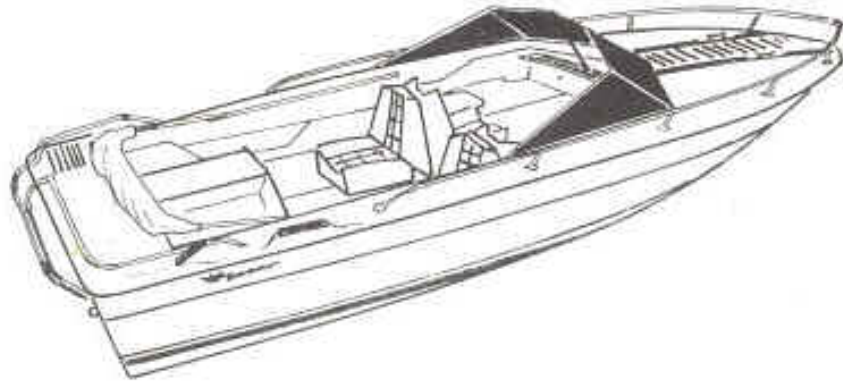

**IZMIR** *tacar*[®]

Boy : 11,50 m.
Geniřlik : 3,45 m.
Motor : 2 x 100 HP
2 x 200 HP

Baş kamara, ranzalı kamara,
banyo, mutfak.

Boy : 10,15 m.
Geniřlik : 3,45 m.
Motor : 1 x 150 HP
2 x 165 HP

Baş kamara, ranzalı kamara,
banyo, mutfak.

Boy : 10,15 m.
Geniřlik : 3,45 m.

Boy : 4,10 m.
Geniřlik : 1,65 m.
Ağırlık : 180 kg.
Kapasite : 4 kiři
Motor : 20 - 45 HP

Boy : 7,20 m.
Geniřlik : 2,70 m.
Ağırlık : 1300 kg.
Motor : 170 HP-340 HP
Yatak adedi : 1
Mutfak, W.C

Boy : 2,30 m.
Genişlik : 1,25 m.
Ağırlık : 50 kg.
Motor : 2 HP

Boy (m.)	x	Genişlik (m.)	x	Yükseklik (m.)	Personel (kişi)
5,90	x	2,00	x	0,82	23
7,31	x	2,28	x	0,96	35
7,92	x	2,60	x	1,12	50
8,20	x	3,00	x	1,30	76
8,55	x	2,93	x	1,15	60

Oyle ise hepimiz TACAR ile denizin zevkini çıkarın.

Boy : 4,90 m.
Genişlik : 1,60 m.
Ağırlık : sandal 180 kg.
kamaralı 210 kg.
Motor : 6-10 HP benzinli veya dizel motor

FİKRET TACAR — FİBERGLASS VE AĞAÇ TEKNE İMALATI
Anadolu Cad. 197 Bayraklı, İZMİR - TURKEY. P.K. 29 Bayraklı, İZMİR - TURKEY
TELG. : TACAR, Bayraklı. TEL. : 11 80 69