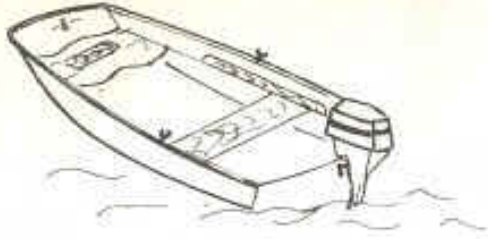

Boy : 10,15 m.
Geniřlik : 3,45 m.

Boy : 4,10 m.
Geniřlik : 1,65 m.
Ağırlık : 180 kg.
Kapasite : 4 kiři
Motor : 20 - 45 HP

Boy : 7,20 m.
Geniřlik : 2,70 m.
Ağırlık : 1300 kg.
Motor : 170 HP-340 HP
Yatak adedi : 1
Mutfak, W.C

Boy : 5,55 m.
Geniřlik : 2,25 m.
Motor : 100 - 150 HP
Kapasite : 6 kiři

Boy : 4,75 m.
Geniřlik : 1,90 m.
Ağırlık : 275 kg. spor
300 kg. kamaralı
Motor : 40 - 85 HP
Kapasite : 5 kiři

Boy : 2,70 m.
Genişlik : 1,35 m.
Ağırlık : 60 kg.
Motor : 2-5 HP

Oyle ise hepimiz TACAR ile denizin zevkini çıkarın.

Boy : 4,90 m.
Genişlik : 1,60 m.
Ağırlık : sandal 180 kg.
kamaralı 210 kg.
Motor : 6-10 HP benzinli veya dizel motor

FİKRET TACAR — FİBERGLASS VE AĞAÇ TEKNE İMALATI
Anadolu Cad. 197 Bayraklı, İZMİR - TURKEY. P.K. 29 Bayraklı, İZMİR - TURKEY
TELG. : TACAR, Bayraklı. TEL. : 11 80 69