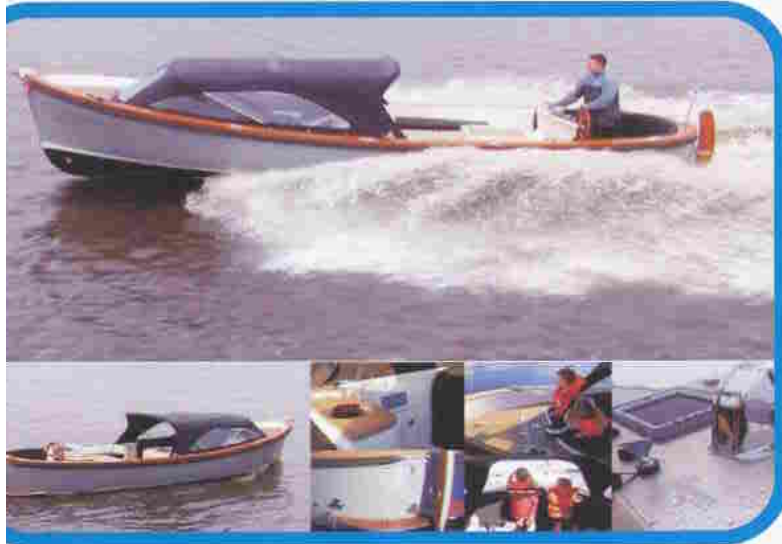

YAREN YACHT

- Tam Boy (Length Overall) : 8,10 m
- Gövde Boyu (Hull Length) : 7,60 m
- Genişlik (Beam at main section) : 2,75 m
- Su Çekimi (Draft) : 0,65 m
- Motor (Engine) : 39 HP YANMAR DİESEL
- Yakıt Kapasitesi (Fuel capacity) : 70 Lt.
- Su Kapasitesi (Water Capacity) : 100 Lt.