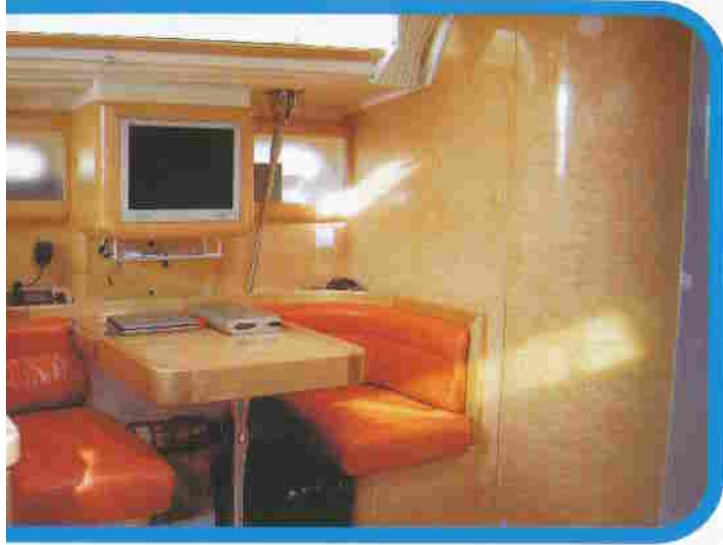

# YAREN YACHT

- Tam Boy (Length Overall) : 14,9 m
- Gövde Boyu (Hull Length ) : 14,9 m
- Genişlik (Beam at main section) : 4,35 m
- Su Kesimi (Draft) : 1,27 m
- Motorlar (Engines) : 75HP YANMAR DİESEL
- Kabinler ( Cabins) : 4 Adet